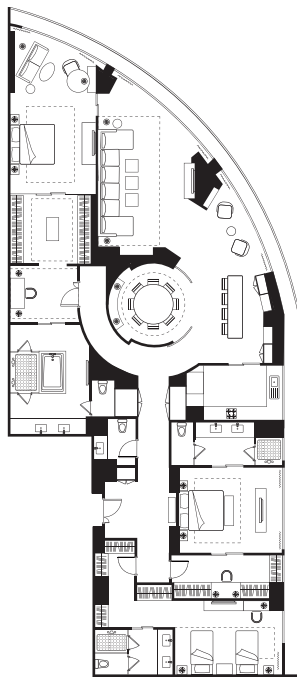

一房行政套房  
(116-143 平米)

两房豪华行政套房  
(104-183 平米)

豪华行政单房公寓  
(90-114 平米)

三房豪华行政套房  
(288-291 平米)

## 房型

房型	面积 (平米)	房间 数量
行政单房公寓	60-79	101
豪华行政单房公寓	90-114	19
一房豪华套房	74-94	9
一房行政套房	116-143	27
一房豪华行政套房	102-161	4
两房豪华行政套房	104-183	17
两房复式套房	143-195	10
三房豪华行政套房	288-291	3