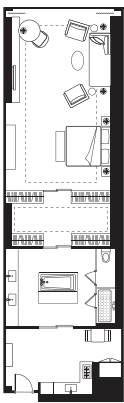

一房行政套房  
(116-143 平米)

两房豪华行政套房  
(104-183 平米)

豪华行政单房公寓  
(90-114 平米)

三房豪华行政套房  
(288-291 平米)

## 房型

房型	面积 (平米)	房间 数量
行政单房公寓	60-79	101
豪华行政单房公寓	90-114	19
一房豪华套房	74-94	9
一房行政套房	116-143	27
一房豪华行政套房	102-161	4
两房豪华行政套房	104-183	17
两房复式套房	143-195	10
三房豪华行政套房	288-291	3