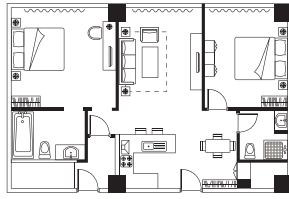

一房豪华套房  
(75-85 平米)

两房豪华套房  
(112-130 平米)

两房行政套房  
(145-162 平米)

三房豪华套房  
(208-213 平米)

三房行政套房  
(231-240 平米)

## 房型

房型	面积 (平米)	房间 数量
一房豪华套房	75-85	149
两房豪华套房	112-130	36
两房行政套房	145-162	42
三房豪华套房	208-213	26
三房行政套房	231-240	17