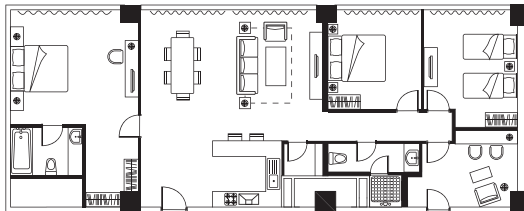

一房豪华套房  
(75-85 平米)

两房豪华套房  
(112-130 平米)

两房行政套房  
(145-162 平米)

三房豪华套房  
(208-213 平米)

三房行政套房  
(231-240 平米)

## 房型

房型	面积 (平米)	房间 数量
一房豪华套房	75-85	149
两房豪华套房	112-130	36
两房行政套房	145-162	42
三房豪华套房	208-213	26
三房行政套房	231-240	17