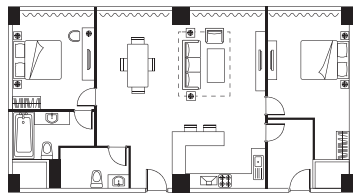

一房豪华套房  
(75-85 平米)

两房豪华套房  
(112-130 平米)

两房行政套房  
(145-162 平米)

三房豪华套房  
(208-213 平米)

三房行政套房  
(231-240 平米)

## 房型

房型	面积 (平米)	房间 数量
一房豪华套房	75-85	149
两房豪华套房	112-130	36
两房行政套房	145-162	42
三房豪华套房	208-213	26
三房行政套房	231-240	17