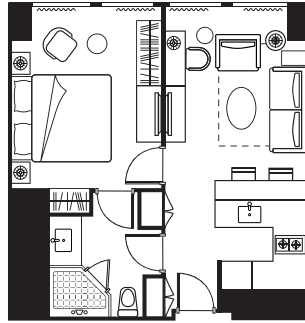

一房豪华套房
(55 平米)

两房豪华套房
(75 平米)

三房豪华套房
(108 平米)

房型

	面积 (平米)	房间 数量
豪华单房公寓	48	69
一房豪华套房	55	90
两房豪华套房	75	69
三房豪华套房	108	20
复式套房	202	2

服务与设施

公寓特色及设施

- 宽带上网(无线上网)
- 配独立控温器的中央空调
- 配毛巾和洗漱用品的浴室
- 配备齐全的厨房
 - 电热水壶
 - 玻璃器皿、碗碟、餐具、和其他用具
 - 冰箱
 - 电饭煲(视要求而定)
 - 微波炉
- 家庭娱乐系统, 包括:
 - DVD播放器
 - 专业高保真音响
- 液晶电视配有卫星电视
- 蒸汽熨斗和熨衣板
- 国际长途直拨电话和语音信箱
- 洗衣烘干一体机