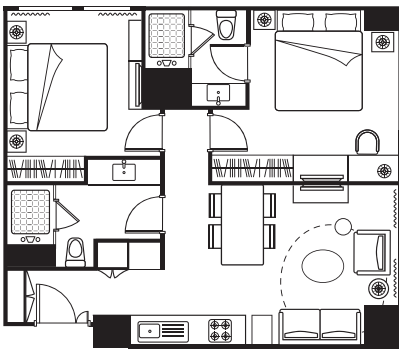

一房豪华套房
(55 平米)

两房豪华套房
(75 平米)

三房豪华套房
(108 平米)

房型

	面积 (平米)	房间 数量
豪华单房公寓	48	69
一房豪华套房	55	90
两房豪华套房	75	69
三房豪华套房	108	20
复式套房	202	2

服务与设施

公寓特色及设施

- 宽带上网(无线上网)
- 配独立控温器的中央空调
- 配毛巾和洗漱用品的浴室
- 配备齐全的厨房
 - 电热水壶
 - 玻璃器皿、碗碟、餐具、和其他用具
 - 冰箱
 - 电饭煲(视要求而定)
 - 微波炉
- 家庭娱乐系统, 包括:
 - DVD播放器
 - 专业高保真音响
- 液晶电视配有卫星电视
- 蒸汽熨斗和熨衣板
- 国际长途直拨电话和语音信箱
- 洗衣烘干一体机