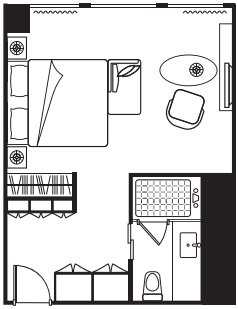

豪华单房公寓
(48 平米)