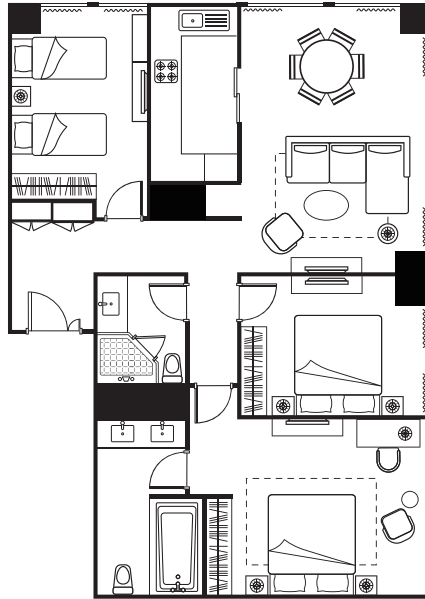

一房豪华套房
(55 平米)

两房豪华套房
(75 平米)

三房豪华套房
(108 平米)

房型

	面积 (平米)	房间 数量
豪华单房公寓	48	69
一房豪华套房	55	90
两房豪华套房	75	69
三房豪华套房	108	20
复式套房	202	2

服务与设施

公寓特色及设施

- 宽带上网(无线上网)
- 配独立控温器的中央空调
- 配毛巾和洗漱用品的浴室
- 配备齐全的厨房
 - 电热水壶
 - 玻璃器皿、碗碟、餐具、和其他用具
 - 冰箱
 - 电饭煲(视要求而定)
 - 微波炉
- 家庭娱乐系统, 包括:
 - DVD播放器
 - 专业高保真音响
- 液晶电视配有卫星电视
- 蒸汽熨斗和熨衣板
- 国际长途直拨电话和语音信箱
- 洗衣烘干一体机